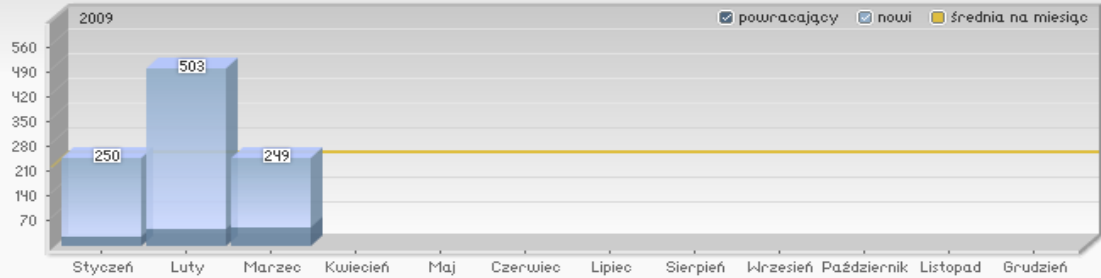

# Statystyka korzystania z zasobów sieciowych poprzez

<http://informacyjfrowa.wsb.edu.pl/>

w okresie od marca 2008 roku do marca 2009 roku

<b>WSBINFORMACJACYFROWIA</b>		<b>23 754</b>
1	podstrony	19 316
2	Strona główna	4 438

wybierz: Ostatnie 2 lata (wykresy)

Liczba użytkowników strony

od marca 2008 r. do marca 2009 r.

2 639

# Użytkownicy w miesiącu kwietniu 2008 r.

wszyscy użytkownicy 224

w tym nowych 209

powracających 15

Użytkownicy w miesiącu listopadzie 2008 r.

wszyscy użytkownicy 503

w tym nowych 486

powracających 17