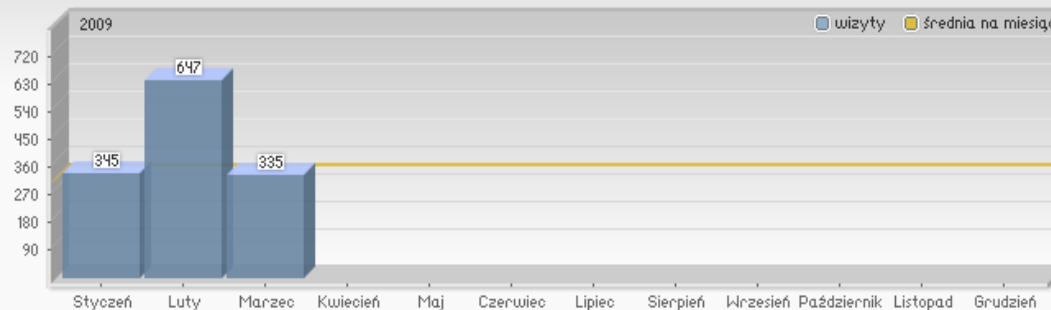

# Użytkownicy w miesiącu lutym 2009 r.

wszyscy użytkownicy 503

w tym nowych 456

powracających 47

# Wizyty na stronie głównej

<http://informacjacyfrowa.wsb.edu.pl>

i na podstronach:

publikacje, repozytorium,  
konferencja, galeria, kontakt,  
księga gości, blog, WSB, biblioteka

WSBINFORMACJACYFROWA 23 759

1	podstrony	19 317
2	Strona główna	4 442

wyberz:  Ostatnie 2 lata (wykresy)

Wizyty na stronie głównej  
i podstronach od marca 2008 r.  
do marca 2009 r.

Suma wejść	23 754
Strona główna	4 438
Podstrony	19 316