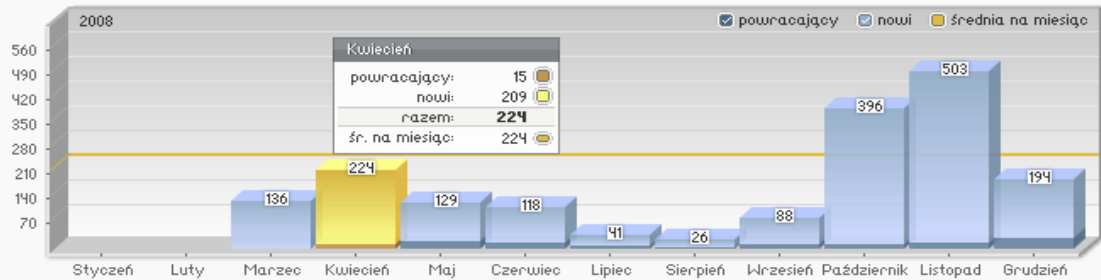

# Statystyka korzystania z zasobów sieciowych poprzez

<http://informacyjfrowa.wsb.edu.pl/>

w okresie od marca 2008 roku do marca 2009 roku

<b>WSBINFORMACJACYFROWIA</b>		<b>23 754</b>
1	podstrony	19 316
2	Strona główna	4 438

wybierz: Ostatnie 2 lata (wykresy)

Liczba użytkowników strony

od marca 2008 r. do marca 2009 r.

2 639

# Użytkownicy w miesiącu kwietniu 2008 r.

wszyscy użytkownicy 224

w tym nowych 209

powracających 15

Użytkownicy w miesiącu listopadzie 2008 r.

wszyscy użytkownicy 503

w tym nowych 486

powracających 17