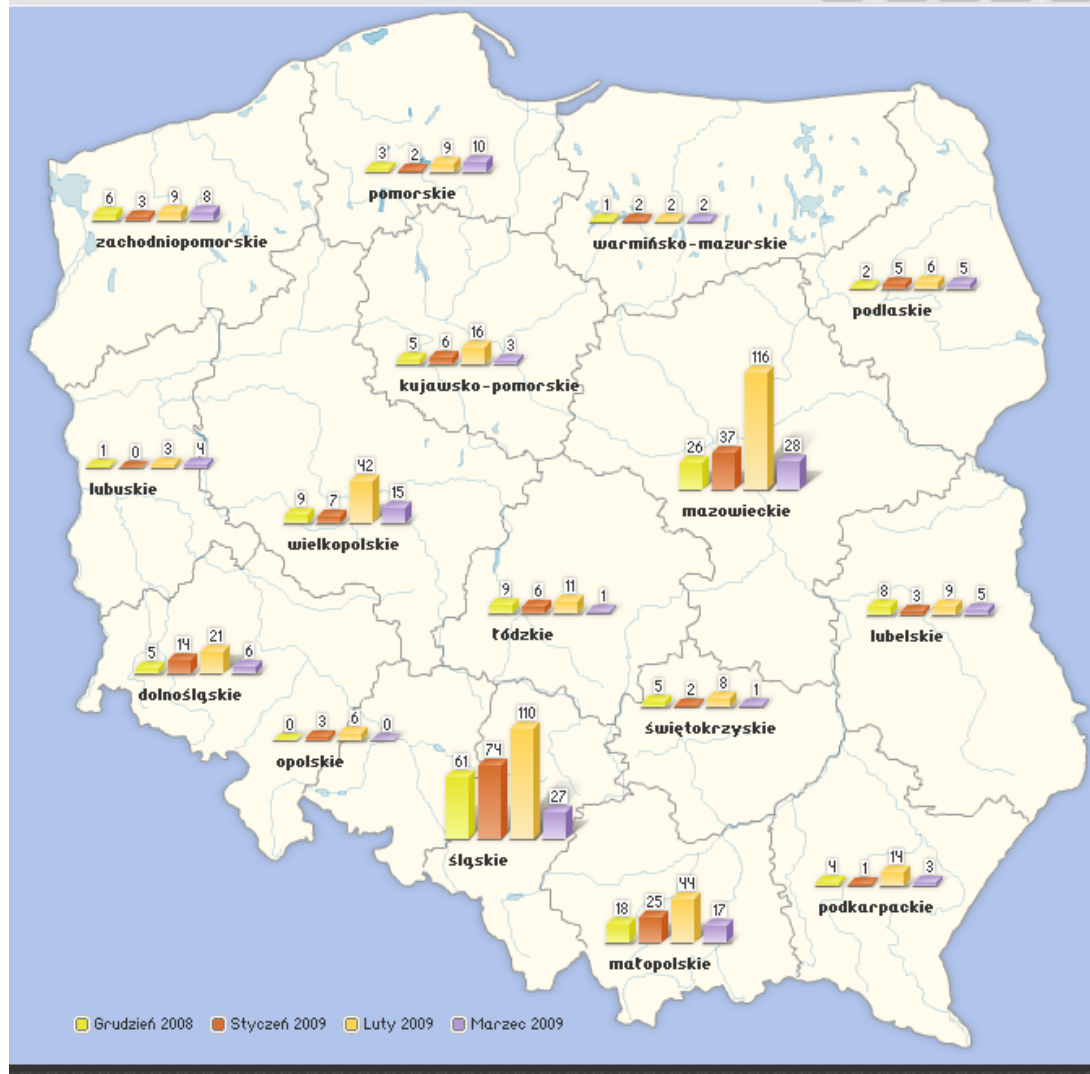

W miesiącu lutym 2009 r.

Wejście poprzez znajomość adresu  
241

Wejście poprzez witryny 223

Wejście poprzez wyszukiwarki 93

# Użytkownicy z poszczególnych regionów Polski

za okres: Podsumowanie

województwo: wsbinformacjacyfrow...

Regiony	XII.08	I.09	II.09	III.09
1 mazowieckie	26	37	116	28
2 śląskie	61	74	110	27
3 małopolskie	18	25	44	17
4 lubelskie	8	3	9	5
5 łódzkie	9	6	11	1
6 kujawsko-pomorskie	5	6	16	3
7 wielkopolskie	9	7	42	15
8 świętokrzyskie	5	2	8	1
9 zachodniopomorskie	6	3	9	8
10 dolnośląskie	5	14	21	6
11 podlaskie	2	5	6	5
12 pomorskie	3	2	9	10
13 podkarpackie	4	1	14	3
14 lubuskie	1	0	3	4
15 warmińsko-mazurskie	1	2	2	2
16 opolskie	0	3	6	0