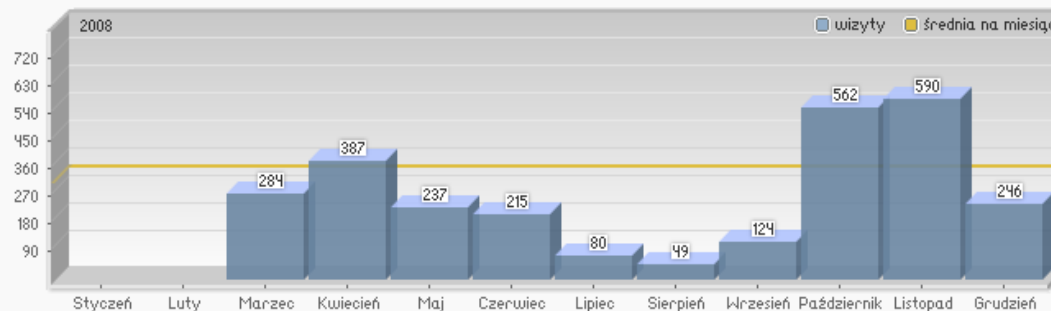

# Użytkownicy w miesiącu kwietniu 2008 r.

wszyscy użytkownicy 224

w tym nowych 209

powracających 15

Użytkownicy w miesiącu listopadzie 2008 r.

wszyscy użytkownicy 503

w tym nowych 486

powracających 17

# Użytkownicy w miesiącu lutym 2009 r.

wszyscy użytkownicy 503

w tym nowych 456

powracających 47

# Wizyty na stronie głównej

<http://informacjacyfrowa.wsb.edu.pl>

i na podstronach:

publikacje, repozytorium,  
konferencja, galeria, kontakt,  
księga gości, blog, WSB, biblioteka

WSBINFORMACJACYFROWA 23 759

1	podstrony	19 317
2	Strona główna	4 442

wyberz:  Ostatnie 2 lata (wykresy)

Wizyty na stronie głównej  
i podstronach od marca 2008 r.  
do marca 2009 r.

Suma wejść	23 754
Strona główna	4 438
Podstrony	19 316