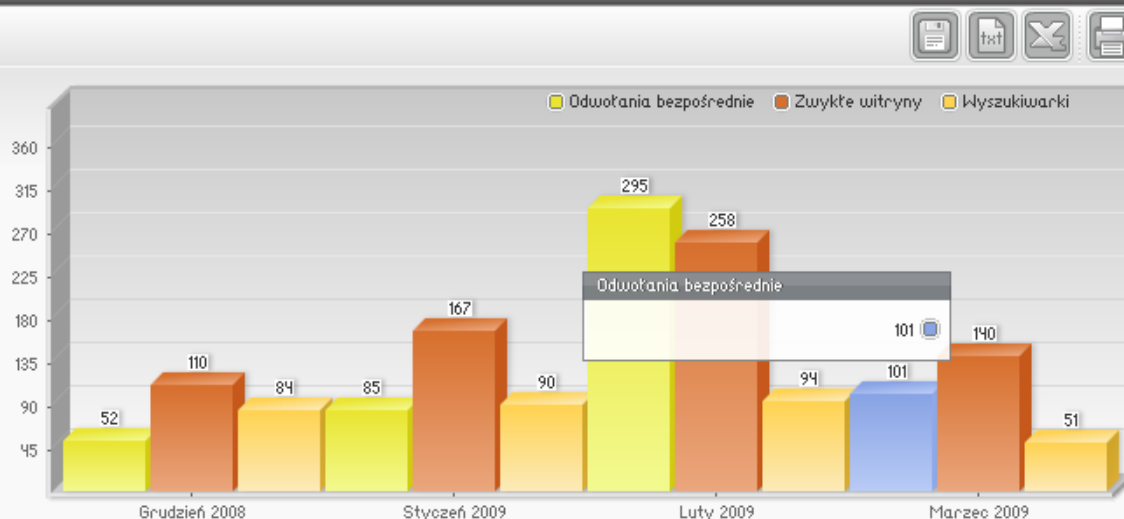

# Wizyty w kwietniu 2008 r.

na stronie głównej 328

na podstronach 287

r.

# Wizyty w listopadzie 2008

na stronie głównej 508

na podstronach 478

# Wizyty w lutym 2009 r.

na stronie głównej 439

na podstronach 557

Jak znajdowano naszą stronę

<http://informacjacyfrowa.wsb.edu.pl>

w sieci

**FORMACJACYFROWA 23 759**

1	podstrony	19 317
2	Strona główna	4 442

Ostatnia aktualizacja: 10 marca 2009, 01:00:00

Miesiąc	O. bezpośrednie	%	Witryny	%	Wyszukiwarki	%
Marzec 2009	<b>101</b>	34.6%	<b>140</b>	48%	<b>51</b>	17.5%
Luty 2009	<b>295</b>	45.6%	<b>258</b>	39.9%	<b>94</b>	14.6%
Styczeń 2009	<b>85</b>	24.9%	<b>167</b>	48.9%	<b>90</b>	26.4%
Grudzień 2008	<b>52</b>	21.2%	<b>110</b>	44.8%	<b>84</b>	34.2%